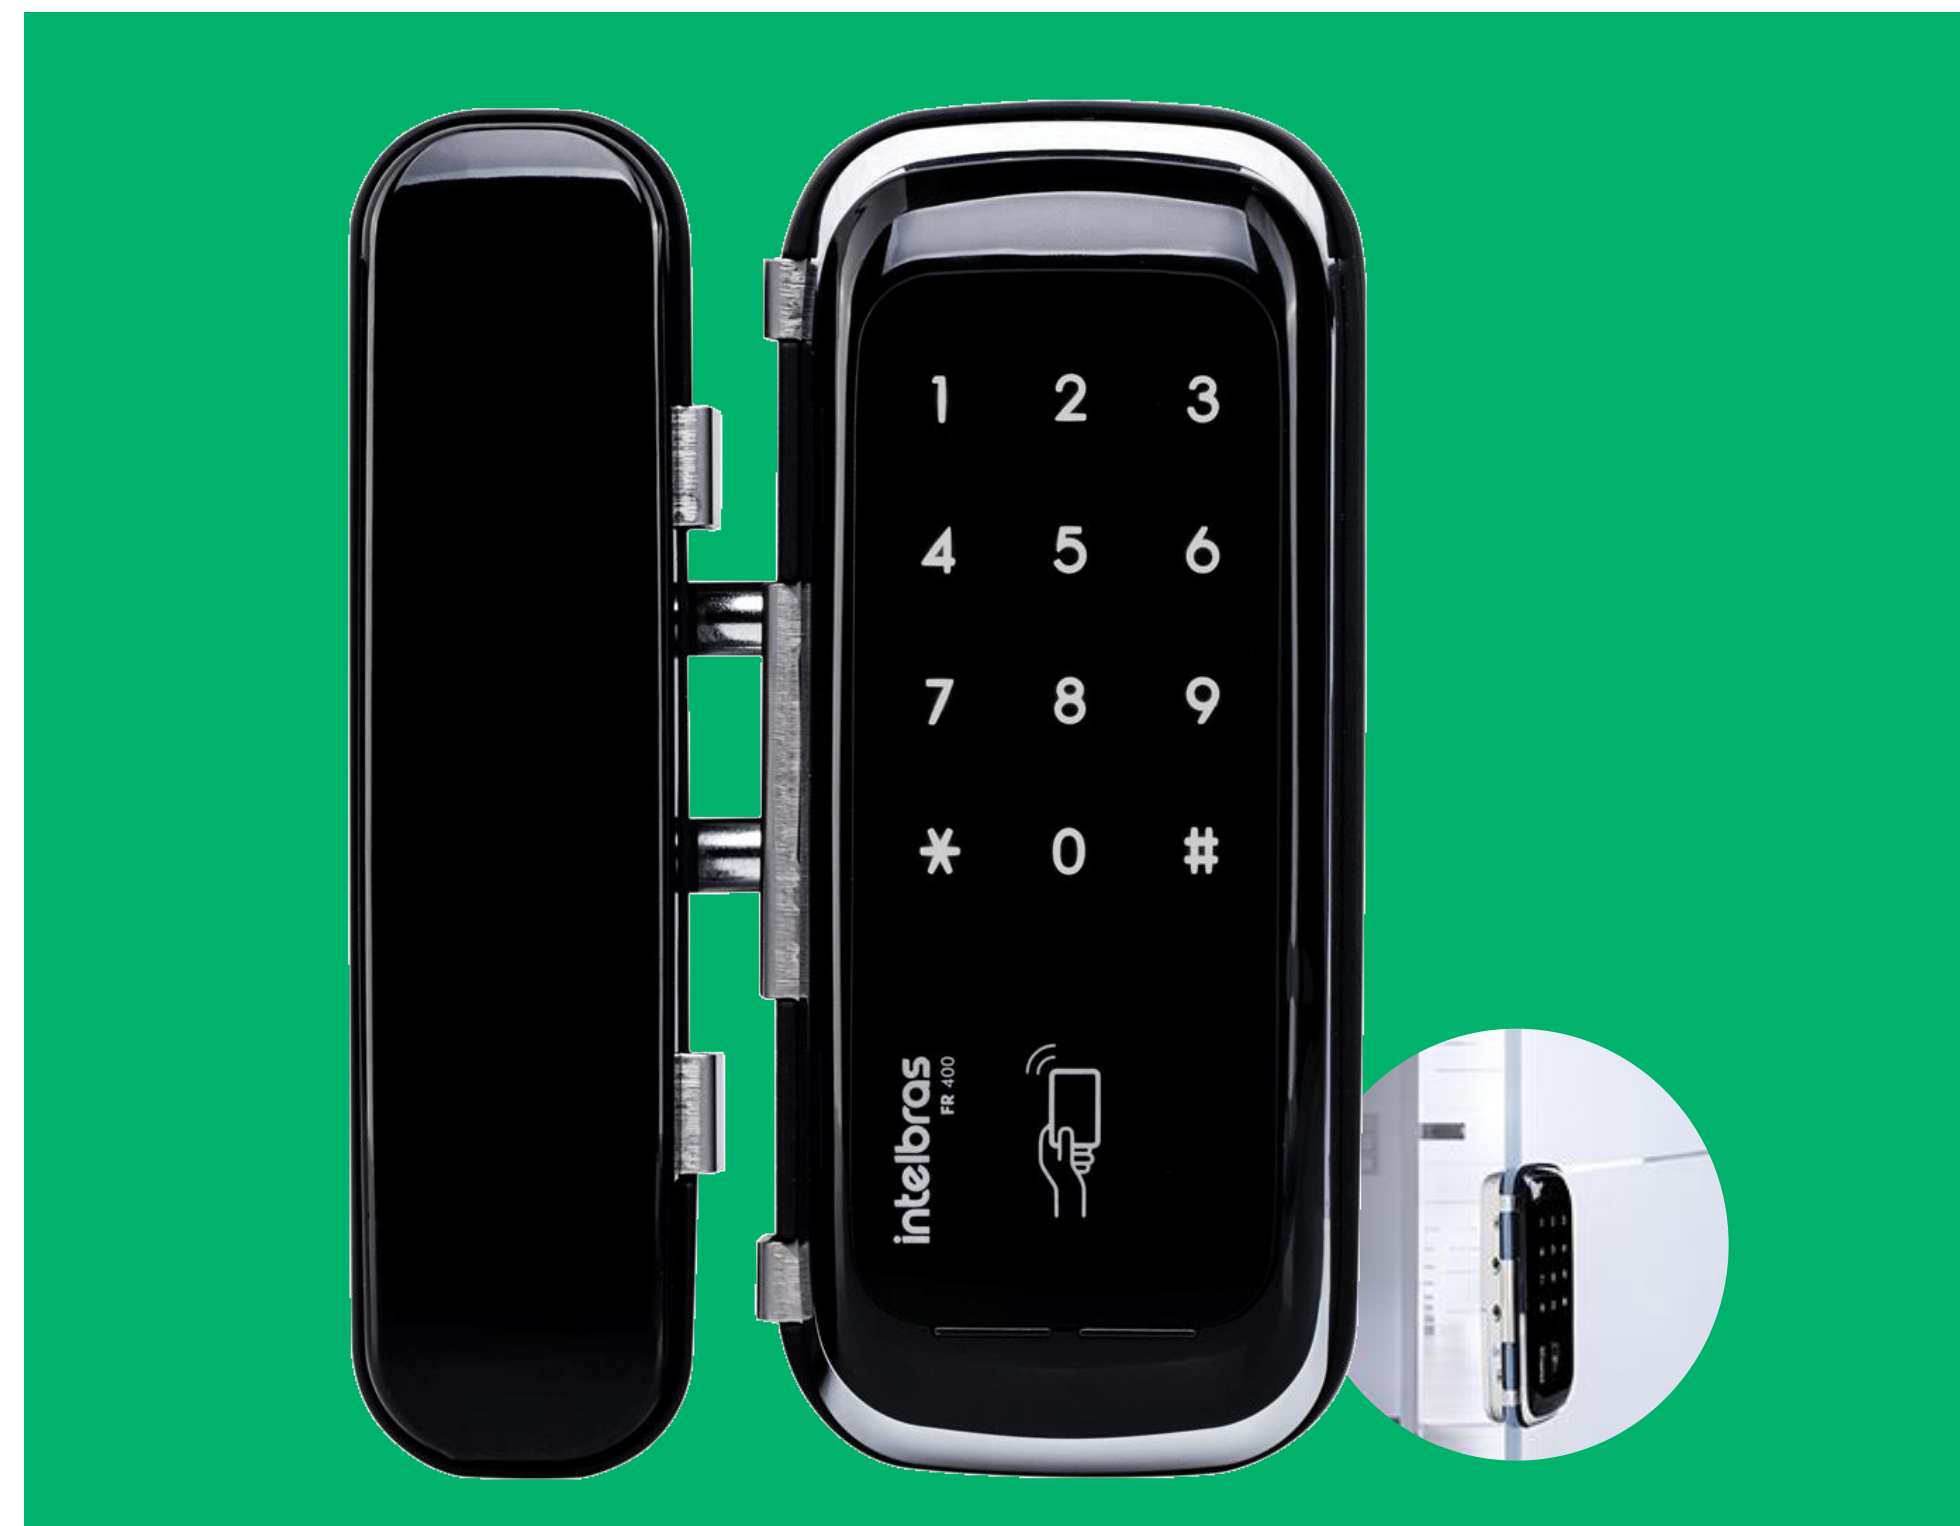

FR 400

- Fechadura para portas de vidro com espessura de até 10mm
- Fácil instalação: por pressão
- Vidro x Vidro | Vidro x Alvenaria | Vidro x Madeira
- Abertura lado esquerdo e direito;
- Teclado touch screen
- Cadastro de até 4 senhas e até 100 tags
- Alimentação 4 pilhas AA